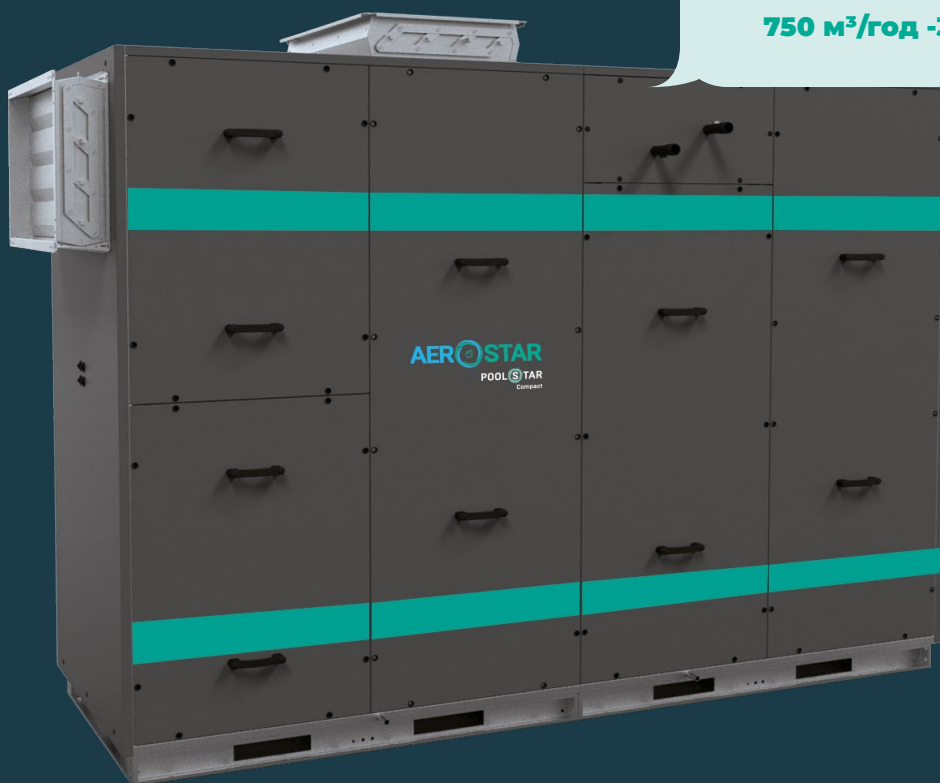

# PoolStar compact

Компактна станова для осушення і вентиляції повітря у приміщеннях з інтенсивним вологовиділенням

**ПРОДУКТИВНІСТЬ**  
750 м<sup>3</sup>/год - 3 000 м<sup>3</sup>/год

**Рішення, які працюють**