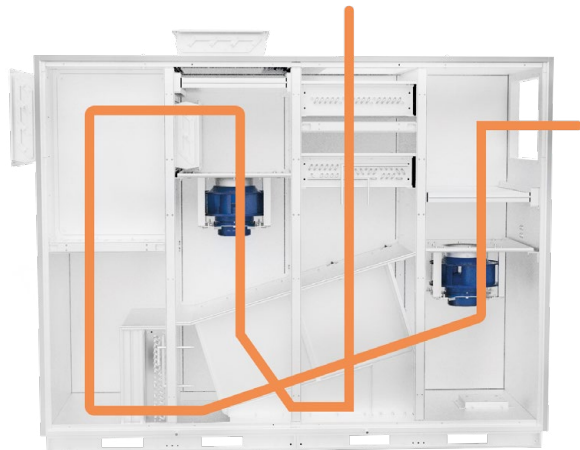

РЕЖИМИ РОБОТИ

Зима (Основний режим)

Основний режим для зимового часу, здійснюється видалення вологи і подача в басейн свіжого повітря.

Режим включається, коли фактичне значення вологості перевищує значення уставки вологості контролера.

Рекомендовані параметри:

Підмішування свіжого повітря 30%

Швидке нагрівання

Призначений для умов, коли в приміщенні басейну немає людей і немає виділення вологи, тобто уставка вологості більше фактичного значення, фактична температура нижче встановленої температури.

Рекомендовані параметри:

Рециркуляція повітря 100%

Активне осушення

Використовується, коли в басейні немає людей, але відбувається активне вологовиділення. Установа працює в черговому режимі, підтримуючи певну вологість за рахунок роботи теплового насоса.

Рекомендовані параметри:

Рециркуляція повітря 100%