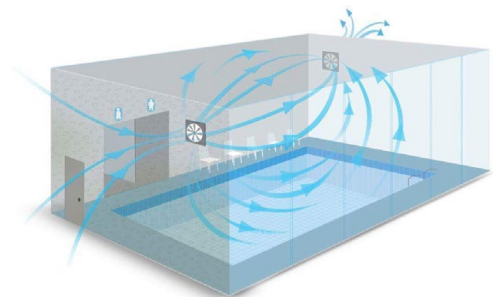

Склад повітря — співвідношення кисню і вуглекислого газу, випаровування, запахи, рухливість повітря — регулюється системою вентиляції.

Проектувальники системи розподілу повітря повинні досягти ефективного зниження вологості та прийнятної якості повітря в басейні.

Скарги на некомфортні умови в воді часто викликані саме поганим поширенням повітря і тим, що хлораміни не видаляються з поверхні басейну.