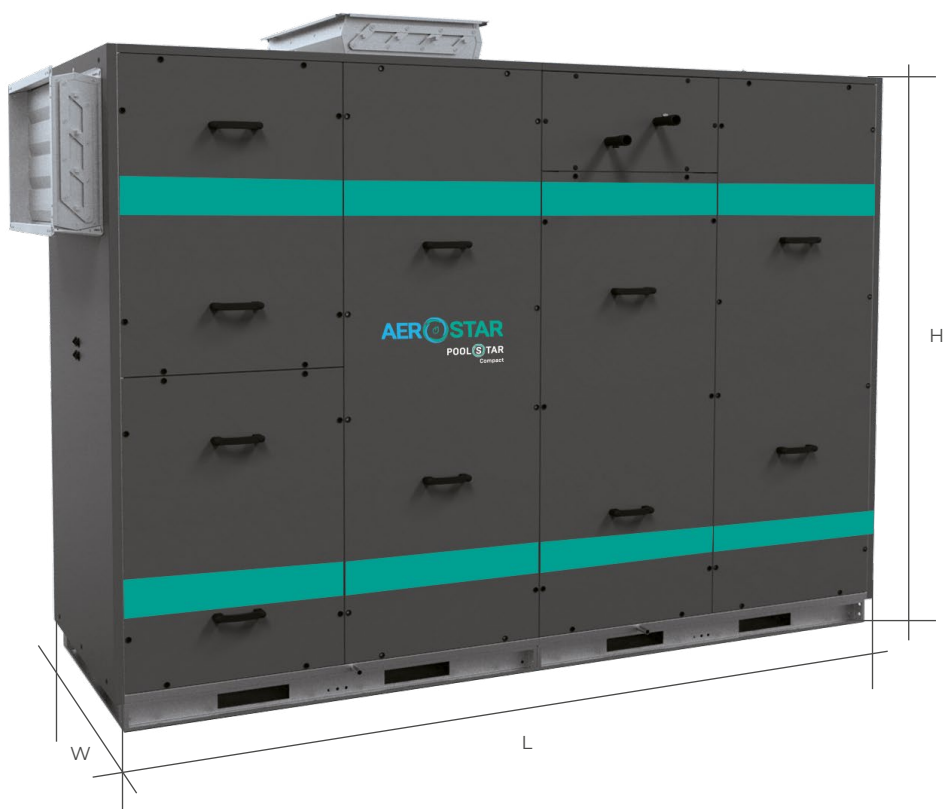

РОЗМІРИ УСТАНОВКИ

ТИПОРОЗМІР	РОЗМІРИ УСТАНОВКИ, ММ			ПРИЄДНУВАЛЬНІ РОЗМІРИ, ММ			
	H	W	L	1	2	3	4
PS Compact-1	1500	600	2450	400/200			
PS Compact-2	1800	750	2450	600/350			
PS Compact-3	1800	900	2450	700/400