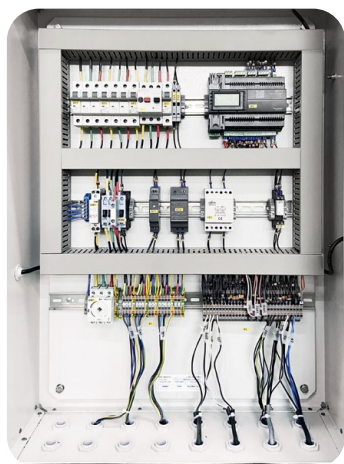

СТАНДАРТНА КОМПЛЕКТАЦІЯ

ВБУДОВАНА АВТОМАТИКА

Залежно від теплофізичних характеристик приміщення, система автоматизації підбирає оптимальний режим економії експлуатації обладнання для забезпечення вентиляції, вологудалення і підтримки заданої температури в приміщенні.