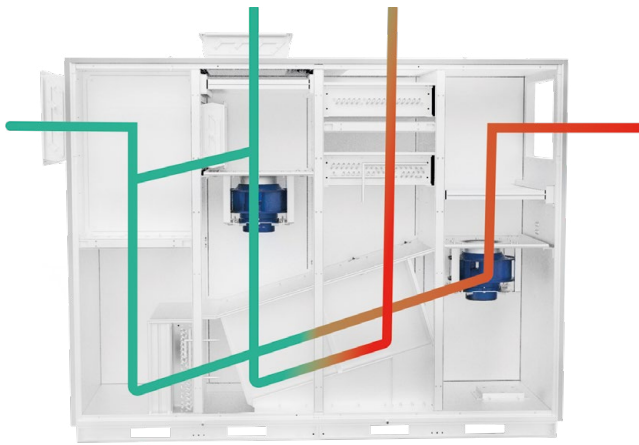

РЕЖИМИ РОБОТИ

Зима (Основний режим)

Основний режим для зимового часу, здійснюється видалення вологи і подача в басейн свіжого повітря.

Режим включається, коли фактичне значення вологості перевищує значення уставки вологості контролера.

Рекомендовані параметри:

Підмішування свіжого повітря 30%

Швидке нагрівання

Призначений для умов, коли в приміщенні басейну немає людей і немає виділення вологи, тобто уставка вологості більше фактичного значення, фактична температура нижче встановленої температури.

Рекомендовані параметри:

Рециркуляція повітря 100%