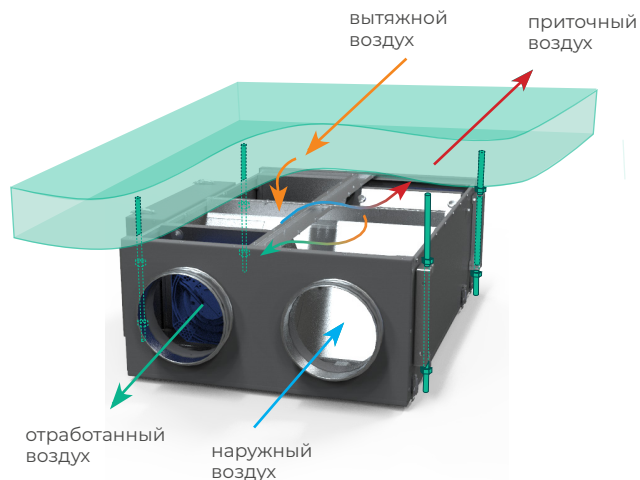

Исполнение установки SLIMSTAR PAP 500-EC-P

Технические данные	Высота (H, мм)	Ширина (B, мм)	Длина (L, мм)	Ножки, мм	Размер подключ. воздуховодов
SS PAP 500-EC-P	320	775	938	-	Ø 200
SS PAP 1000-EC-P	438	969	1244	-	Ø 250