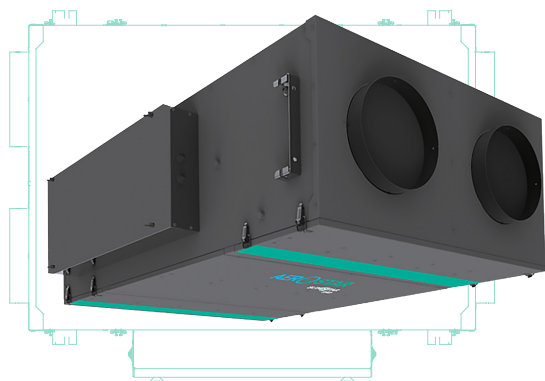

SLIMSTAR PAP

ВИД УСТАНОВКИ

компактная приточно-вытяжная вентиляционная установка с пластинчатым рекуператором

ПРОИЗВОДИТЕЛЬНОСТЬ

до 1000 м³/ч

СФЕРЫ ПРИМЕНЕНИЯ

для вентиляции воздуха непроизводственных объектов: офисов, жилых домов, образовательных учреждений.

Эффективная рекуперация тепла.

Экономит до 54% энергии и средств на эксплуатацию за счет максимально энергоэффективных комплектующих.

Удобный и быстрый монтаж благодаря **ультракомпактному корпусу** из оцинкованной стали, тепло- и звукоизолированного фольгированной минеральной ватой.

ER - бумага

Уникальная структура мембраны рекуператора позволяет не только нагревать, а и увлажнять приточный воздух.

Режим фрикулинг позволяет снизить затраты на кондиционирование в межсезонье, ночное время и защищает от обмерзания.