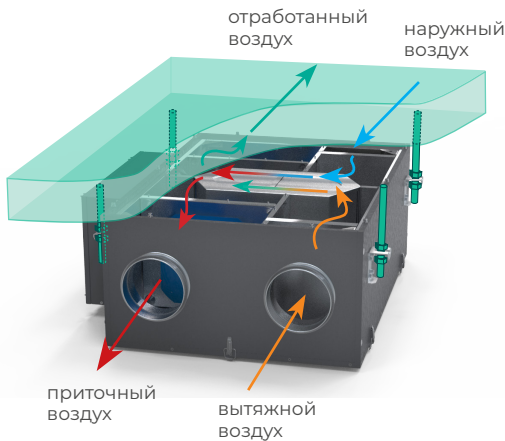

ДОПОЛНИТЕЛЬНЫЕ ОПЦИИ

Фреоновое охлаждение

Подкл. датчика качества воздуха / датчика влажности

SLIMSTAR

ВИД УСТАНОВКИ

потолочная многофункциональная компактная приточно-вытяжная установка с пластинчатым рекуператором

Простое управление в любое время из любой точки мира со всех удобных девайсов.

Ультеракомпактный корпус. Толщина панелей корпуса 30 мм. Надежная тепло- и звукоизоляция благодаря сэндвич-панели с минеральной ваты.

Эффективная рекуперация тепла. Экономит до 79% энергии и средств на эксплуатацию за счет максимально энергоэффективных комплектующих.

Удобное обслуживание установки благодаря съемным дверцам.

Исполнение установки SLIMSTAR С круглым подключением (<1000м³)