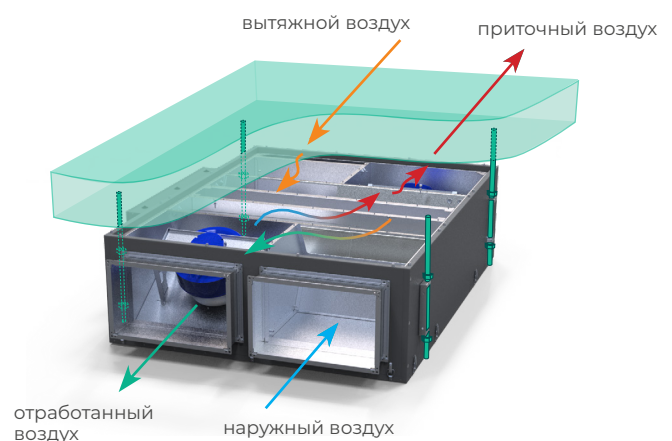

Исполнение установки SLIMSTAR С квадратным подключением (>1000м³)

Технические данные	Высота (H, мм)	Ширина (B, мм)	Длина (L, мм)	Ножки, мм	Размер подклю. воздухопроводов
SS 250 EC	360	775	1000	-	Ø 160
SS 500 EC	300	845	1350	-	Ø 200
SS 750-1000 EC	390	980	1600	-	Ø 250

Технические данные	Высота (H, мм)	Ширина (B, мм)	Длина (L, мм)	Ножки, мм	Размер подклю. воздухопроводов
SS 1500 EC	500	1445	1960	-	(a×b) 500×300
SS 2000 EC	500	1845	1960	-	(a×b) 600×300

ДОПОЛНИТЕЛЬНЫЕ ОПЦИИ

- ⊕ Водяной нагрев
- ⊕ Электронагрев
- ⊕ Водяное охлаждение
- ⊕ Фреоновое охлаждение
- ⊕ Байпас
- ⊕ Пароувлажнение
- ⊕ Подкл. датчика качества воздуха/датчика влажности