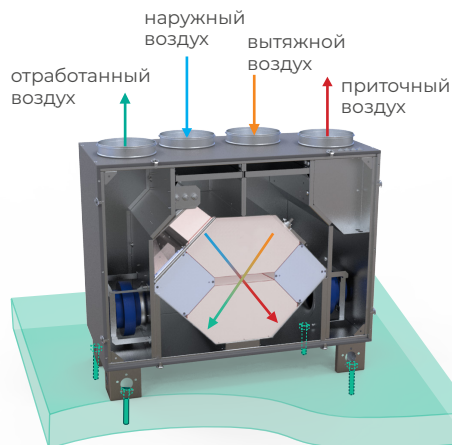

Экономит до 79% энергии и средств на эксплуатацию за счет максимально энергоэффективных комплектующих.

Защищает от вирусов, бактерий, аллергенов. Фильтры позволяют подавать в помещение только очищенный свежий воздух с улицы.

Коллаборация инноваций. Комфорт. Уют. Безопасность.

Исполнение установки ECOSTAR X с выбросом воздуха вбок

Исполнение установки ECOSTAR XV с выбросом воздуха вверх

| Технические данные | Высота (Н, мм) | Ширина (В, мм) | Длина (L, мм) | Ножки, мм | Размер подключ. воздуховодов |
|--------------------|----------------|----------------|---------------|-----------|------------------------------|
| ES 500 X | 952 | 498 | 1070 | 85 | ∅ 160 |
| ES 750 X | 1082 | 1100 | 862 | 85 | ∅ 250 |
| ES 1000 X | 1082 | 1100 | 862 | 85 | ∅ 315 |