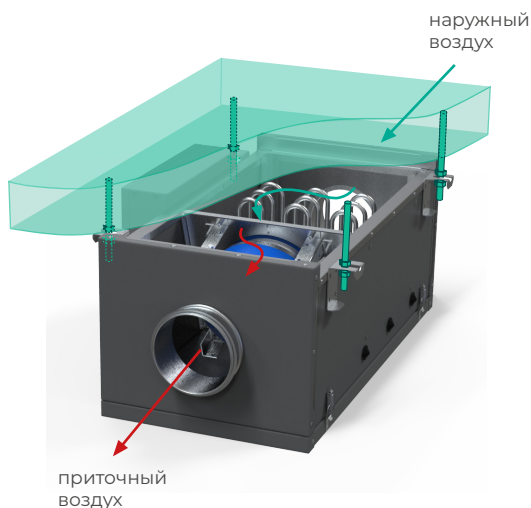

ПРОИЗВОДИТЕЛЬНОСТЬ

до 1400 м³/ч

СФЕРЫ ПРИМЕНЕНИЯ

административные здания, торговые и другие помещения с ограниченным пространством.

Высокая шумо- и теплоизоляция агрегата.

Корпус из оцинкованной стали с наполнением из фольгированной минеральной ваты толщиной 30 мм.

Легко устанавливается

даже над подвесным потолком, благодаря ультракомпактному корпусу (высота установки от 345 мм).

Экономит полезную площадь

дорогостоящей коммерческой недвижимости, поскольку крепится к потолку.

Исполнение установки SKYSTAR MINI

| Технические данные | Высота (H, мм) | Ширина (B, мм) | Длина (L, мм) | Ножки, мм | Размер подключ. воздуховодов |
|--------------------|----------------|----------------|---------------|-----------|------------------------------|
| SSmini 100 | 345 | 403 | 800 | - | Ø 100 |
| SS mini 125 | 345 | 403 | 800 | - | Ø 125 |
| SS mini 150 | 345 | 403 | 800 | - | Ø 150 |
| SS mini 200 | 445 | 503 | 800 | - | Ø 200 |
| SS mini 250 | 445 | 503 | 800 | - | Ø 250 |
| SSmini 315 | 445 | 503 | 800 | - | Ø 315 |