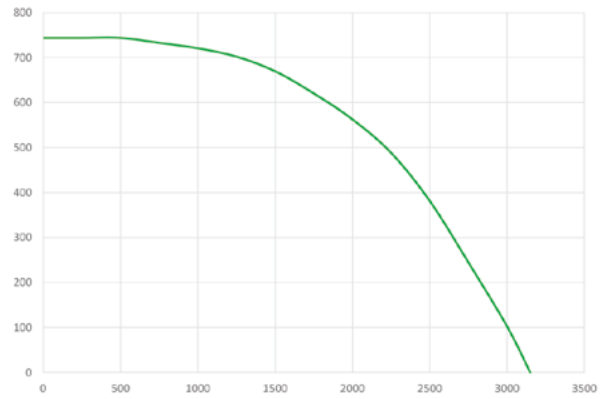

KFS-280/0,75/2-315