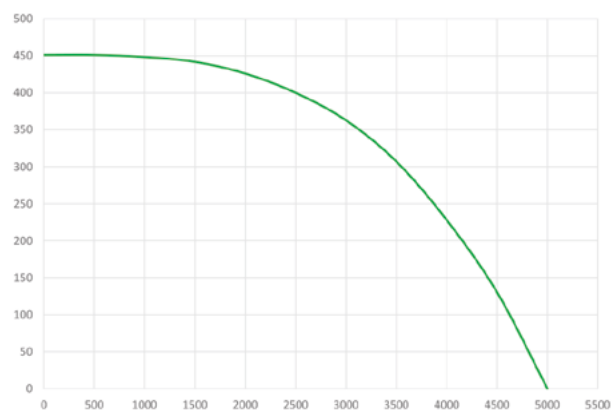

KFS-400/0,55/4-400