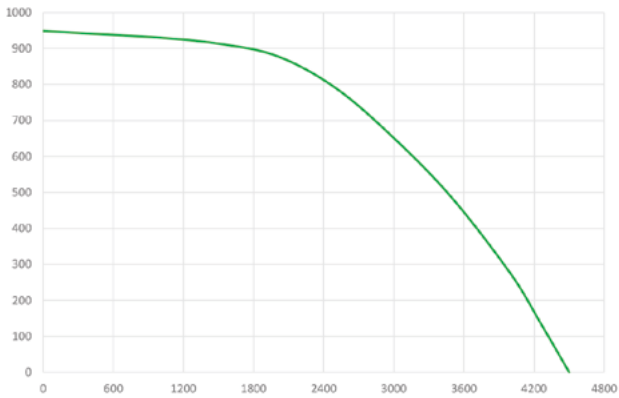

# ВЕНТИЛЯТОРИ НА 2-ПОЛЮСНИХ ДВИГУНАХ

**KFS-250/0,55/2-315**

**KFS-280/0,75/2-315**

**KFS-315/1,1/2-315**

**KFS-355/2,2/2-400**

**KFS-400/4,0/2-400**