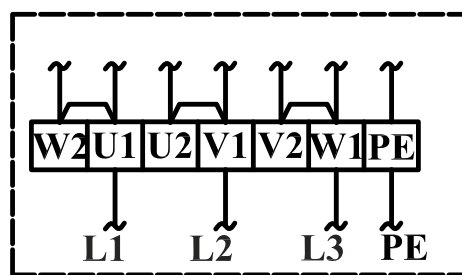

### KFS-400/0,55/4-400

**400 V**  
Y - з'єднання

Клемна коробка

**230 V**  
Δ - з'єднання

**U2** - червоний  
**V2** - сірий  
**W2** - помаранчевий