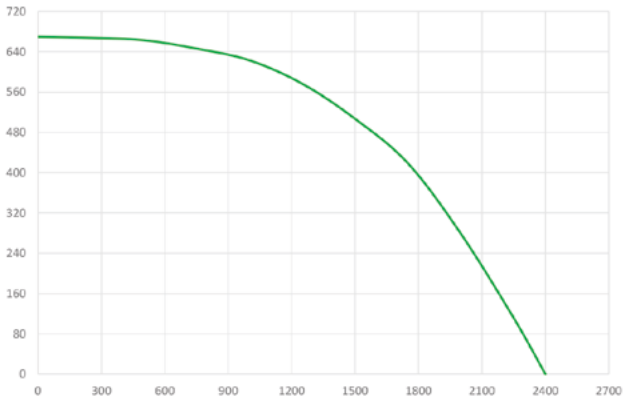

ВЕНТИЛЯТОРИ НА 2-ПОЛЮСНИХ ДВИГУНАХ

KFS-250/0,55/2-315