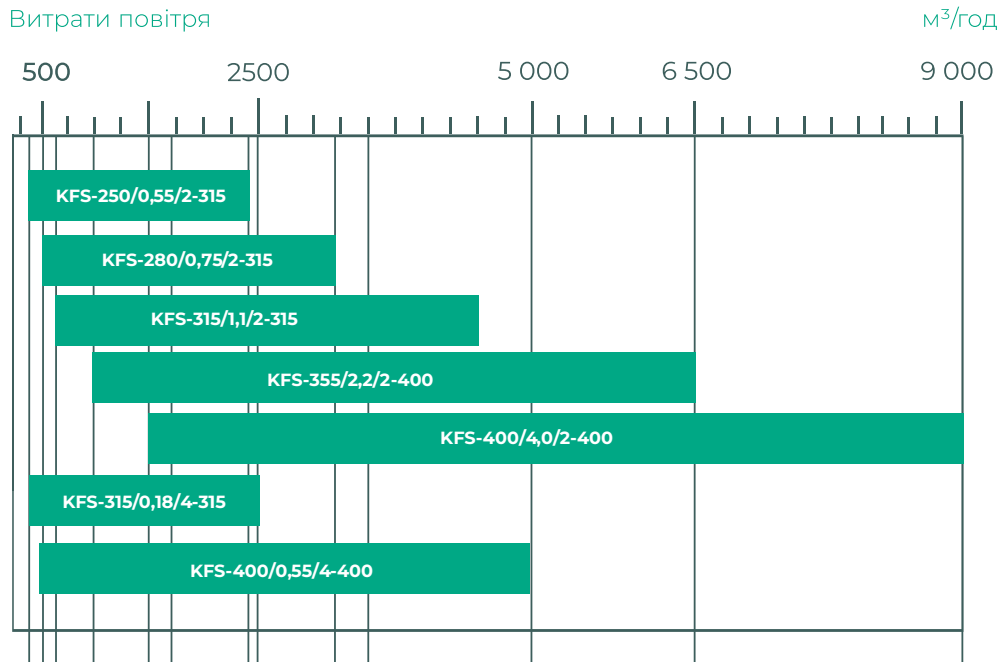

Стандартний модельний ряд представлений 8-ма типорозмірами