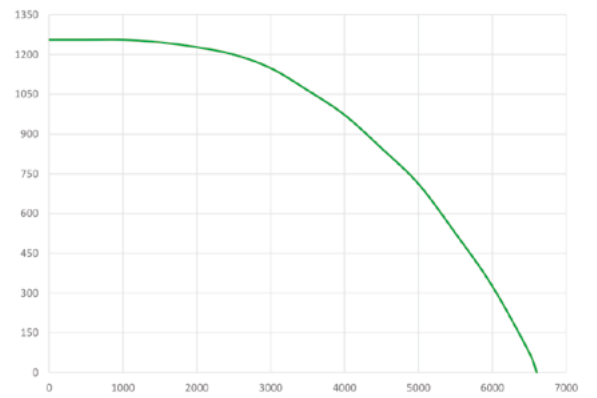

# ВЕНТИЛЯТОРИ НА 2-ПОЛЮСНИХ ДВИГУНАХ

**KFS-250/0,55/2-315**

**KFS-280/0,75/2-315**

**KFS-315/1,1/2-315**

**KFS-355/2,2/2-400**

**KFS-400/4,0/2-400**