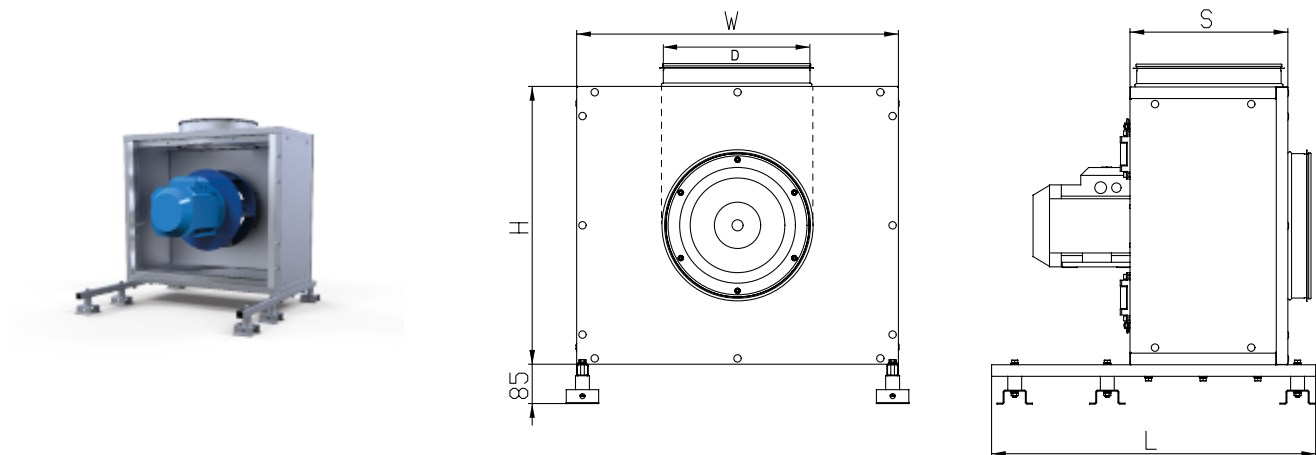

ТЕХНІЧНІ ХАРАКТЕРИСТИКИ

	Макс. витрати повітря, м³ / год	Макс. падіння тиску, Па	Напруга / частота, 50 Гц	Потужність, кВт	Струм, А	Частота обертання об / хв	Рівень звукового тиску, Дба
Вироби на 2-полюсних двигунах							
KFS-250/0,55/2-315	2400	6700	3 ~ 380	,55	1,46	2750	62
KFS-280/0,75/2-315	3150	7400		,75	1,75	2835	64
KFS-315/1,1/2-315	4500	9401		,1	2,45	2840	64
KFS-355/2,2/2-400	66001	250		2,24	,7	2855	71
KFS-400/4,0/2-400	9000	1480		4,08	,2	2935	69
Вироби на 4-полюсних двигунах							
KFS-315/0,18/4-315	2500	290	3 ~ 380	0,18	0,64	1360	55
KFS-400/0,55/4-400	5000	4500		,551	,441	385	59

РОЗМІРИ

KFS	DW		HL		S
KFS-250/0,55/2-315	3155	70	530	830	450
KFS-280/0,75/2-315	3155	50	5204	880	50
KFS-315/1,1/2-315	3155	50	5709	30	470
KFS-315/0,18/4-315	3155	50	5701	030	450
KFS-400/0,55/4-400	400	680	680	1030	550
KFS-355/2,2/2-400	400	6256	25	1030	550
KFS-400/4,0/2-400	400	680	680	1030	550