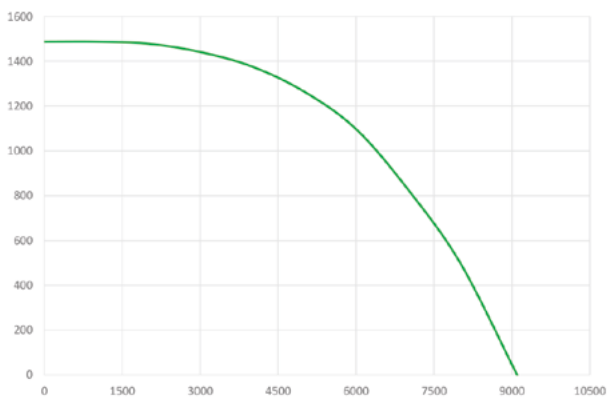

# ВЕНТИЛЯТОРИ НА 2-ПОЛЮСНИХ ДВИГУНАХ

**KFS-250/0,55/2-315**

**KFS-280/0,75/2-315**

**KFS-315/1,1/2-315**

**KFS-355/2,2/2-400**

**KFS-400/4,0/2-400**