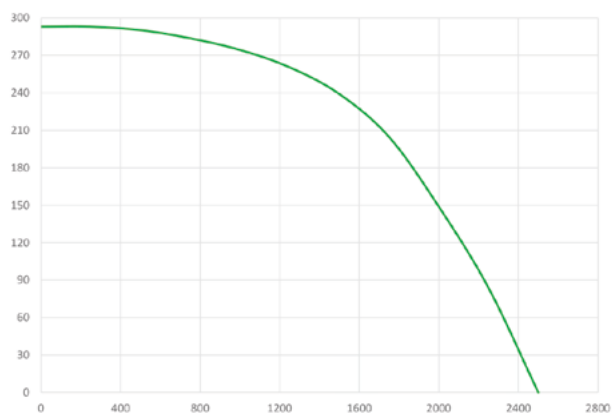

KFS-315/0,18/4-315